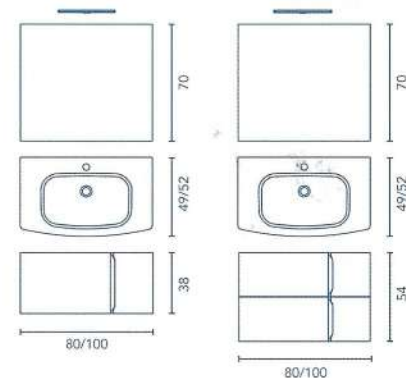

419 €

Precio conjunto completo, espejo y luminaria LED incluidos. Accesorio no incluido.

C0073279 · **479 €**

Set Profundidad 49/52

						€
Set 80 1C	Conjunto completo*	C0073276	C0073277	C0073279	C0073280	479
	Mueble + Lavabo	C0073286	C0073287	C0073289	C0073290	419
Set 100 1C	Conjunto completo*	C0073281	C0073282	C0073284	C0073285	544
	Mueble + Lavabo	C0073291	C0073292	C0073294	C0073295	469
Set 80 2C	Conjunto completo*	C0073296	C0073297	C0073299	C0073300	549
	Mueble + Lavabo	C0073307	C0073308	C0073310	C0073311	489
Set 100 2C	Conjunto completo*	C0073301	C0073302	C0073304	C0073305	599
	Mueble + Lavabo	C0073315	C0073306	C0073312	C0073314	539