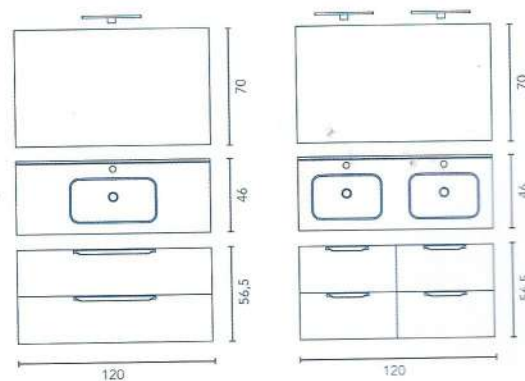

624 €

Precio conjunto completo, espejo y luminaria LED incluidos.

C0073215 · **699 €**

Set

Profundidad 46

				€
Blanco Nature	Beige Nature	Gris Nature	Blanco Mate	

Set 120 2C	Conjunto completo*	C0073215	C0073212	C0073214	C0073213	699
	Mueble + Lavabo	C0073235	C0073232	C0073234	C0073233	624
Set 120 4C	Conjunto completo*	C0073219	C0073216	C0073218	C0073217	769
	Mueble + Lavabo	C0073239	C0073236	C0073238	C0073237	689