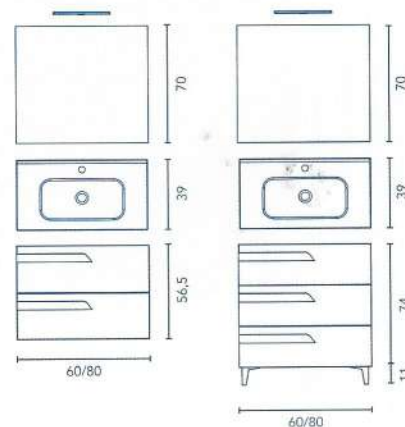

349 €

Precio conjunto completo,
 espejo y luminaria LED incluidos.

C0072589 · **419 €**

Set Profundidad 39   Fondo Reducido

Set							€
Set 60 2C	Conjunto completo*	C0072353	C0072587	C0072352	C0072588	C0072351	369
	Mueble + Lavabo	C0072359	C0072591	C0072358	C0072592	C0072357	305
Set 80 2C	Conjunto completo*	C0072356	C0072589	C0072355	C0072590	C0072354	419
	Mueble + Lavabo	C0072362	C0072593	C0072361	C0072594	C0072360	349
Set 60 3C	Conjunto completo*	C0072367	C0072363	C0072366	C0072364	C0072365	419
	Mueble + Lavabo	C0072377	C0072373	C0072376	C0072374	C0072375	355
Set 80 3C	Conjunto completo*	C0072372	C0072368	C0072371	C0072369	C0072370	469
	Mueble + Lavabo	C0072382	C0072378	C0072381	C0072379	C0072380	399