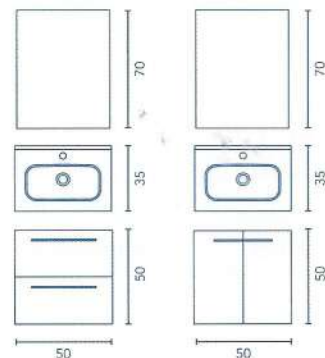

244 €

STREET · C0070884
PACK 50 2P · GRIS ARENADO
 Precio conjunto completo,
 espejo y lavabo incluidos.
 Luminaria no incluida.

190 €

Pack	Profundidad 35							€
		Gris Arenado	Nogal Arenado	Blanco Brillo	Antracita Brillo			
Pack 50	2 cajones	C0070880	C0070881	C0070878	C0070879	244		
Pack 50	2 puertas	C0070884	C0070885	C0070882	C0070883	190		

Distribución interior puertas: 1 estante de madera.

LUMINARIA OPCIONAL

REF. €
URI 20 126073 35

66 x 85 x 53,5 cm

Contenido del pack:
Mueble + lavabo + espejo.
Pack indivisible.