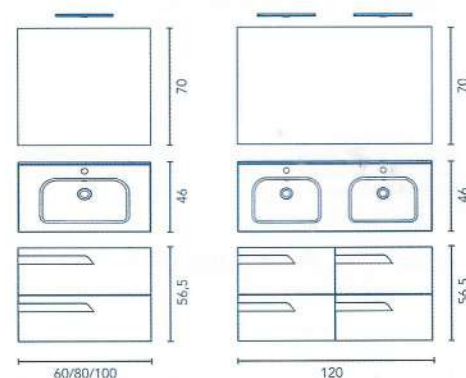

Set	Profundidad 46						€
Set 60 2C	Conjunto completo*	C0072385	C0072595	C0072384	C0072596	C0072383	369
	Mueble + Lavabo	C0072397	C0072603	C0072396	C0072604	C0072395	305
Set 80 2C	Conjunto completo*	C0072388	C0072597	C0072387	C0072598	C0072386	419
	Mueble + Lavabo	C0072400	C0072605	C0072399	C0072606	C0072398	349
Set 100 2C	Conjunto completo*	C0072391	C0072599	C0072390	C0072600	C0072389	469
	Mueble + Lavabo	C0072403	C0072607	C0072402	C0072608	C0072401	394
Set 120 4C	Conjunto completo*	C0072394	C0072601	C0072393	C0072602	C0072392	719
	Mueble + Lavabo	C0072406	C0072609	C0072405	C0072610	C0072404	639