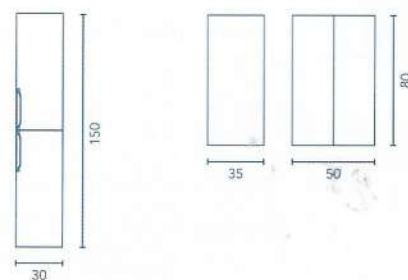

ACABADOS

Blanco Nature Beige Nature Gris Nature Blanco Mate