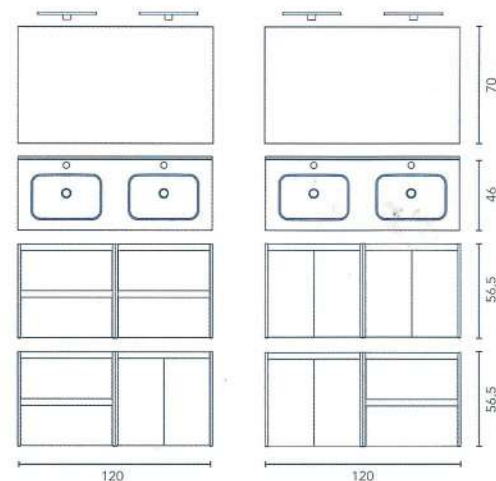

Set	Profundidad 46								
		Gris Arenado	Nogal Arenado	Fumé Arenado	Blanco Brillo	Antracita Brillo	€		
Set 120 4C	Conjunto completo*	C0072655	C0072475	C0072476	C0072653	C0072654	594		
	Mueble + Lavabo	C0072499	C0072500	C0072501	C0072497	C0072498	509		
Set 120 4P	Conjunto completo*	C0072672	C0072673	C0072674	C0072670	C0072671	539		
	Mueble + Lavabo	C0072682	C0072683	C0072684	C0072680	C0072681	429		
Set 120 2C 2P	Conjunto completo*	C0072677	C0072678	C0072679	C0072675	C0072676	569		
	Mueble + Lavabo	C0072687	C0072688	C0072689	C0072685	C0072686	454		
Set 120 2P 2C	Conjunto completo*	C0072677	C0072678	C0072679	C0072675	C0072676	569		
	Mueble + Lavabo	C0072687	C0072688	C0072689	C0072685	C0072686	454