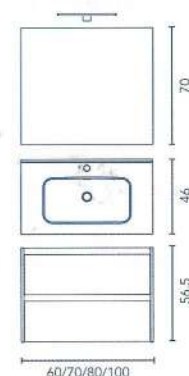

* Conjunto de luminaria Uri 30 LED +
espejo Murano + lavabo Enzo + mueble Sansa.