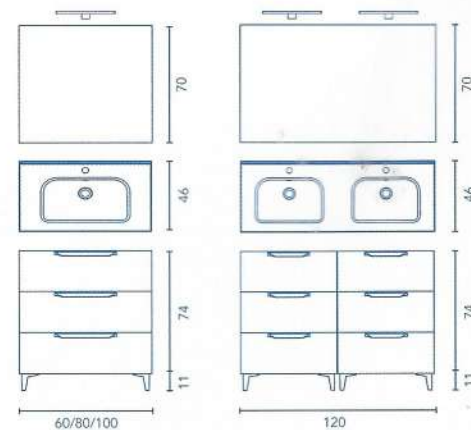

* Conjunto de luminaria Uri 30 LED + espejo Murano + lavabo Slim + mueble Urban.