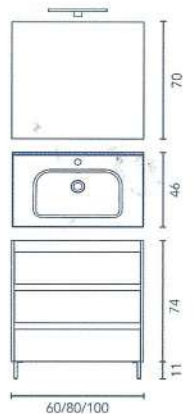

* Conjunto de luminaria Uri 30 LED +
espejo Murano + lavabo Slim + mueble Sansa.