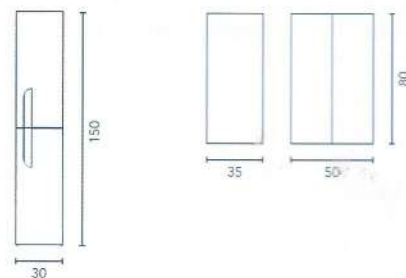

VITALE · C0072382
SET 80 3C · BLANCO NATURE
Precio mueble + lavabo.

399 €

Precio conjunto completo,
espejo y luminaria LED incluidos.

C0072372 · **469 €**

Columna Profundidad 24

					€	
Blanco Nature	Beige Nature	Gris Nature	Blanco Brillo	Fumé Mate		
2P. Rev.	C0072580	C0072005	C0072579	C0048601	C0072578	210

Distribución interior: 2 estantes móviles de madera y 1 estante fijo de madera.

Altos Profundidad 15

			€			€
Blanco Nature	Beige Nature	Gris Nature		Blanco Brillo	Fumé Mate	
1P. Rev.	C0072561	C0072030	116	C0070619	C0072564	99
2P.	C0072565	C0072034	135	C0070623	C0072568	125

Distribución interior: Para acabados madera, 2 estantes de cristal. Para acabados lacados, 2 estantes de madera.

ACABADOS